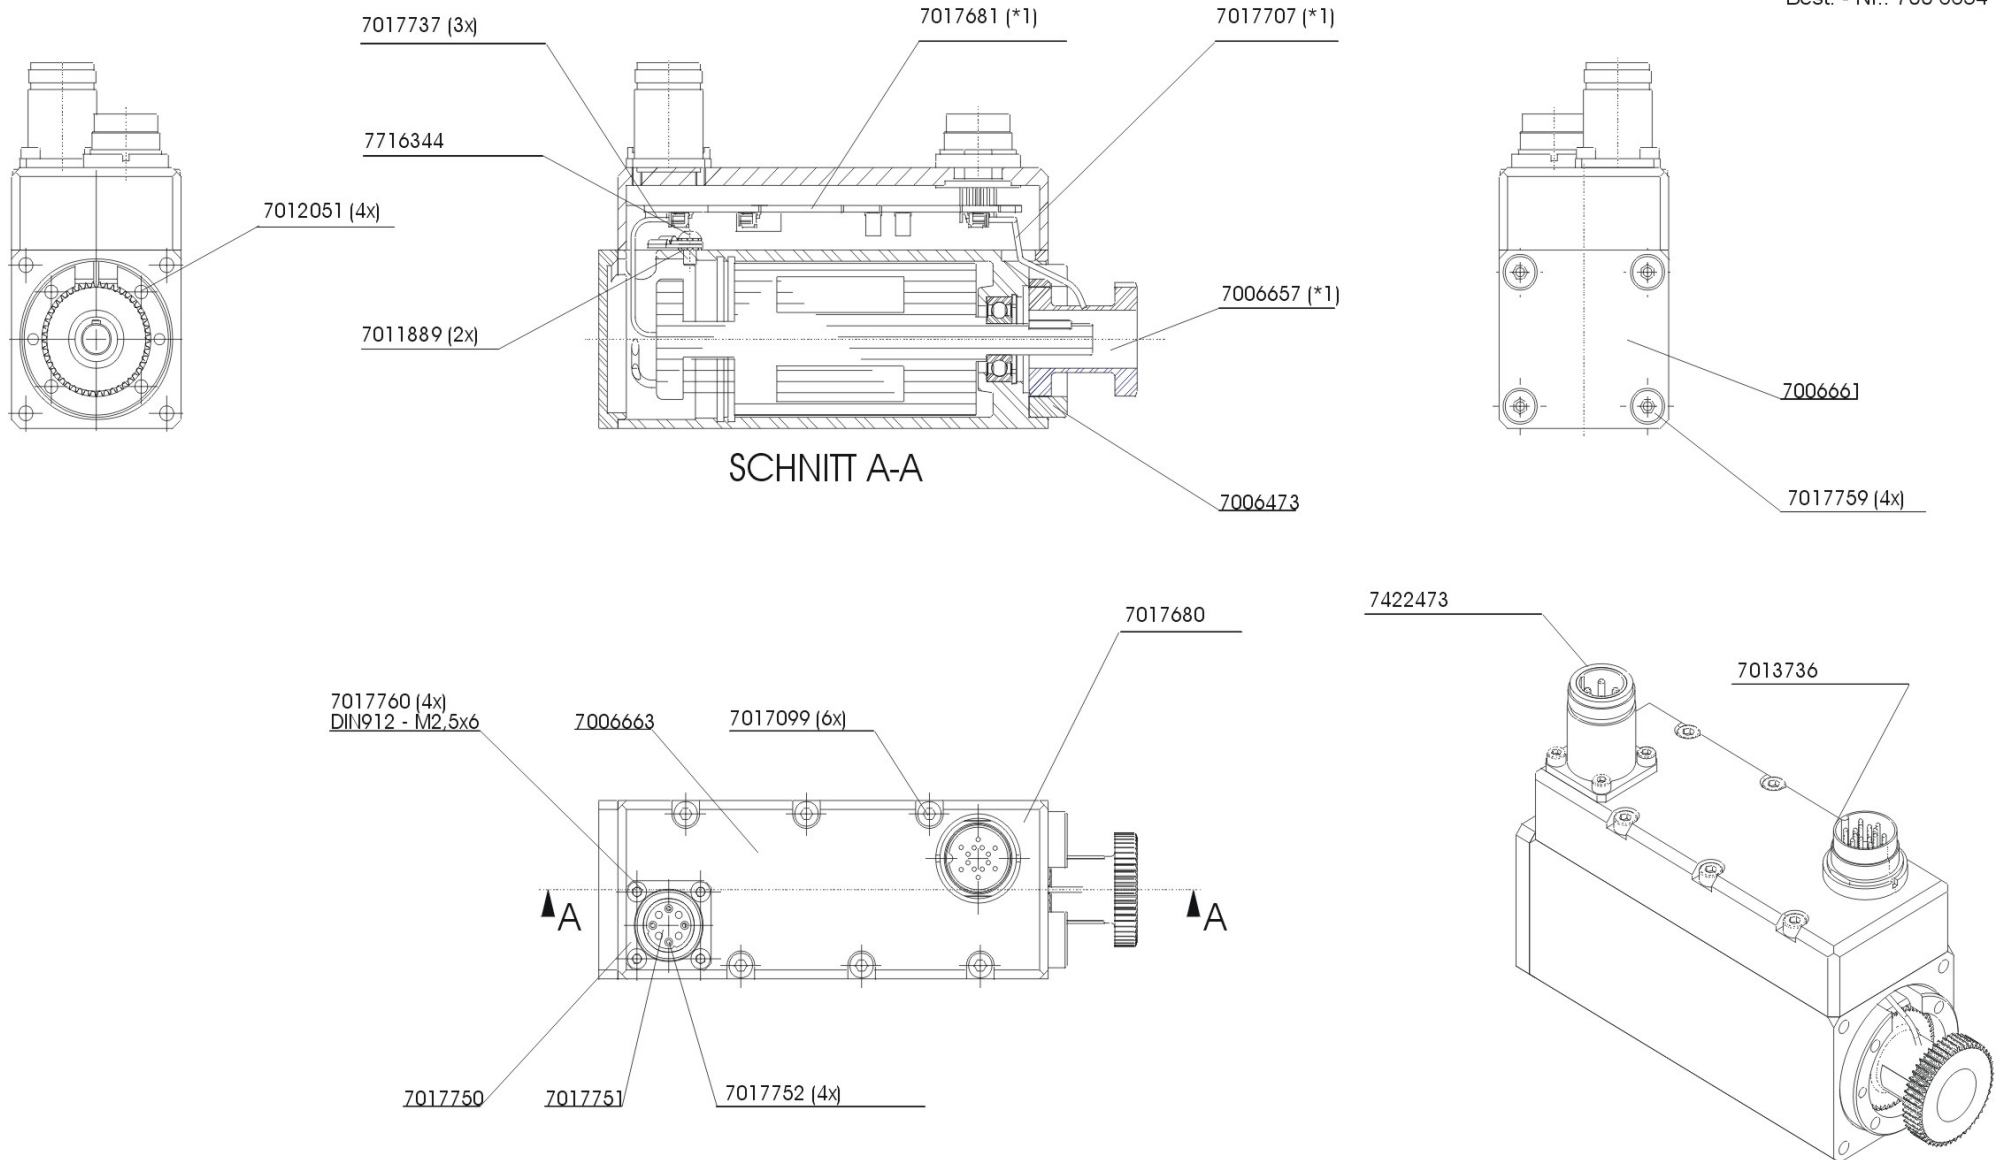

KCX1DX15
Best. - Nr.: 700 6634

Grundspindel

Spindle

KCX1DX15
Best. - Nr.: 700 6634

ERSATZTEIL - BESTELLISTE

REPLACEMENT PARTS

Teil-Nr.: Part-No.:	Benennung:	Description:
7017680	HL-Motor KCX1	HL-Motor KCX1
7006661	Deckel	Cover
7006473	Kupplungsteil	Coupling part
7006663	Anschlussblock	Fitting block
7006657	DX15	DX15
7017750	Gerätesteckverbinder	Connector
7017751	Stifteinsatz	Pin
7012051	Zylinderstift	Parallel pin
7017759	Zylinderschraube	Socket head screw
7017099	Zylinderschraube	Socket head screw
7017737	Linsenkopfschraube	Fillister head screw
7011889	Zahnscheibe	Toothed disc
7716344	Linsenkopfschraube	Fillister head screw
7017760	Zylinderschraube	Socket head screw